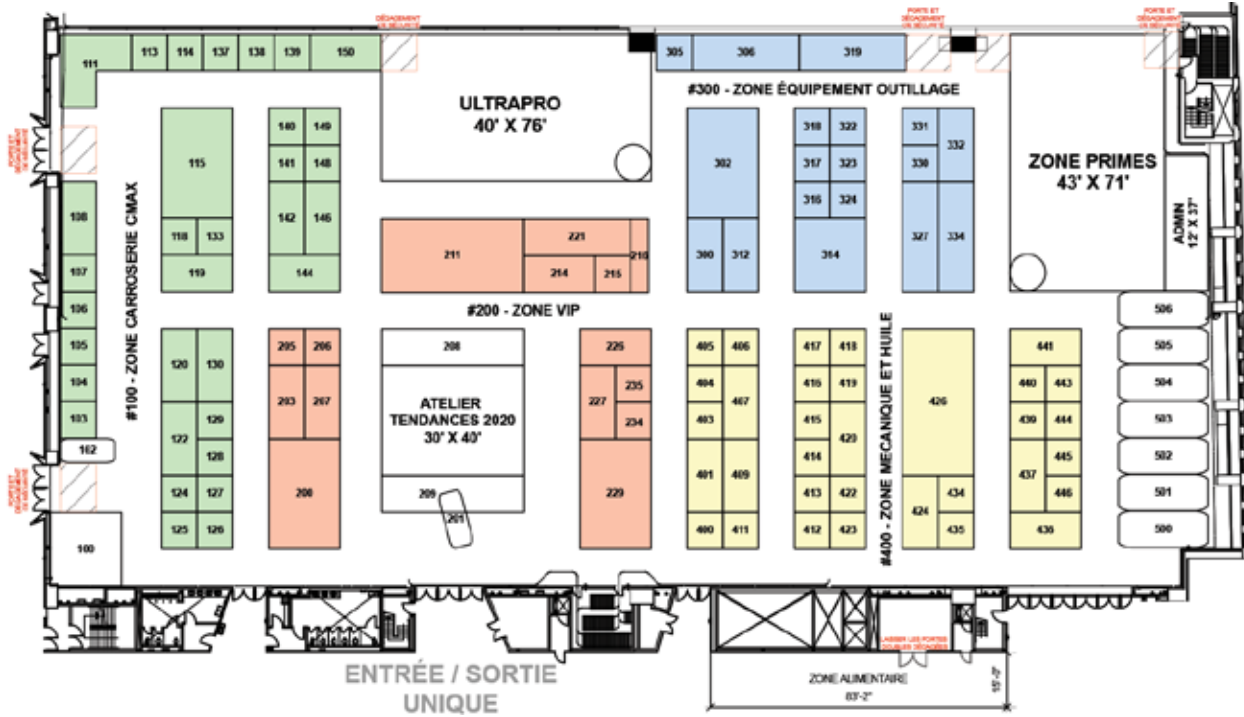

# PLAN DE SALLE NAPA XPO VENTE 2019 // NAPA XPO SALE 2019's FLOOR PLAN

3M Canada.....	111	Kleen-flo .....	319
AB Magique .....	105	La Turquoise .....	420
AIA Canada .....	118	Laboratoires St-Antoine.....	113
AIRMAX .....	332	Les équipement et services Filco .....	115
Altrom Auto Group.....	426	Leviton .....	103
AMH CANADA LTÉE .....	142	Lincoln Industrial.....	323
ANSELL.....	149	LOCTITE.....	226
April Super Flo.....	211	Lounge privé.....	100
ArmorAll & STP.....	205	Lubrifiants Shell .....	200
Arslan Automotive Canada Ltee.....	119	LUCAS OIL .....	141
Autel.....	318	Makita.....	330
Automod Vitres et Accessoires d'Auto.....	422	MEVOTECH LP .....	423
Autotech .....	317	Midtronics.....	322
AXALTA .....	108	MIRKA CANADA INC.....	144
Balkamp / Rayloc.....	407	MSK Canada.....	443
BBB industries.....	235	NAPA Credit-Bail .....	305
BE Power Equipment.....	409	NAPA Echlin / Belden .....	401
Body Pro.....	130	NAPA Filters by Mann-Hummel.....	441
BOSALUSA .....	434	NGK Spark Plugs Canada Ltd .....	400
BOSCH .....	327	NLS Products .....	405
CAA.....	104	Norton Saint-Gobain .....	203
Cardone/Rotomaster .....	424	Permatex.....	146
Carrus .....	107	Phillips & Temro .....	403
Centre de liquidation.....	306	Plombco Inc. ....	215
Cliplight A division of Alltemp.....	316	Prime-Lite.....	331
COATS/AMMCO .....	314	Prolab Technolub inc.....	445
CORGHI .....	302	Recochem.....	221
CRC Canada Co.....	437	Remorque CMAX .....	122
DELPHI.....	435	ROBERT BOSCH .....	416
Dewalt-Irwin .....	150	SATA Canada Inc.....	128
Dominion Sure Seal .....	126	Schaeffler/LuK.....	412
Dorman Products.....	334	Schumacher Electric Corp .....	300
Duplicolor/Krylon/ VHT.....	114	SKF .....	206
DV SYSTEMS.....	148	Société de gestion des huiles usagées.....	444
Dynaline Industries .....	404	Spectra Premium .....	417
East Penn Manufacturing.....	234	SprayMax.....	120
ESAB Canada .....	324	Tenneco .....	406
FBS Distribution .....	127	Tork .....	129
Fix Auto .....	106	Uniram .....	125
Sylvania / Dometic .....	214	VALVOLINE .....	436
Glass Shield.....	133	Vitrxpert .....	439
Gorilla Glue / O'Keeffe's.....	419	Voiture Chevelle Malibu 1967 .....	502
Grant Brothers .....	440	Voiture Dragster de Jérôme Beaulieu .....	500
Grote .....	446	Voiture Hyundai Ionic.....	102
GUNK.....	140	Voiture Lamborghini Aventador 2019.....	201
H Paulin (Papco).....	207	Voiture NASCAR 57 de Michel Barette .....	504
Industries Pépin Ltée .....	137	Voiture NASCAR de Chase Elliott .....	505
Innovative Tools.....	124	Voiture Stock-Car de Plantagenet .....	503
ISN CANADA .....	312	Voiture Vintage Grote.....	501
ITW Evercoat.....	139	Wakefield Canada .....	227
IWATA.....	138	WeatherTech.....	418
JohnBean.....	229	Winhere Brake Parts, Inc.....	411